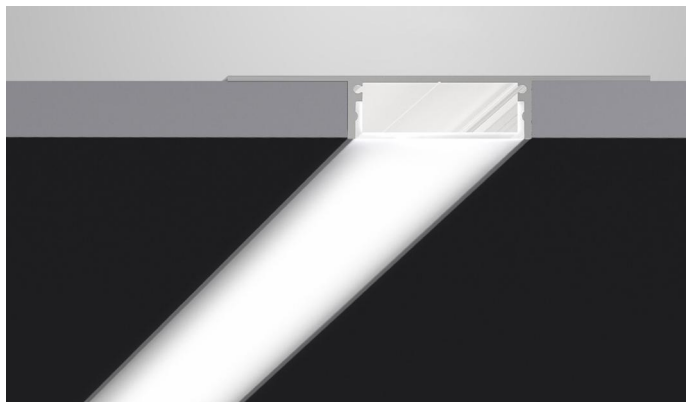

INDOOR - RECESSED PROFILE

GHOST LINE 33

- alluminio, policarbonato
- lunghezza max. 3m
- Possibilità di montare 2 Strip Led

- aluminum, polycarbonate
- max. lenght 3m
- 2 Led Strips can be placed

**Profilo con diffusore**

Profile with diffuser

Item	Lenght
------	--------

39331PD	1000
----------------	------

39332PD	2000
----------------	------

39333PD	3000
----------------	------

Solo diffusore

Diffuser only

Item	Lenght
------	--------